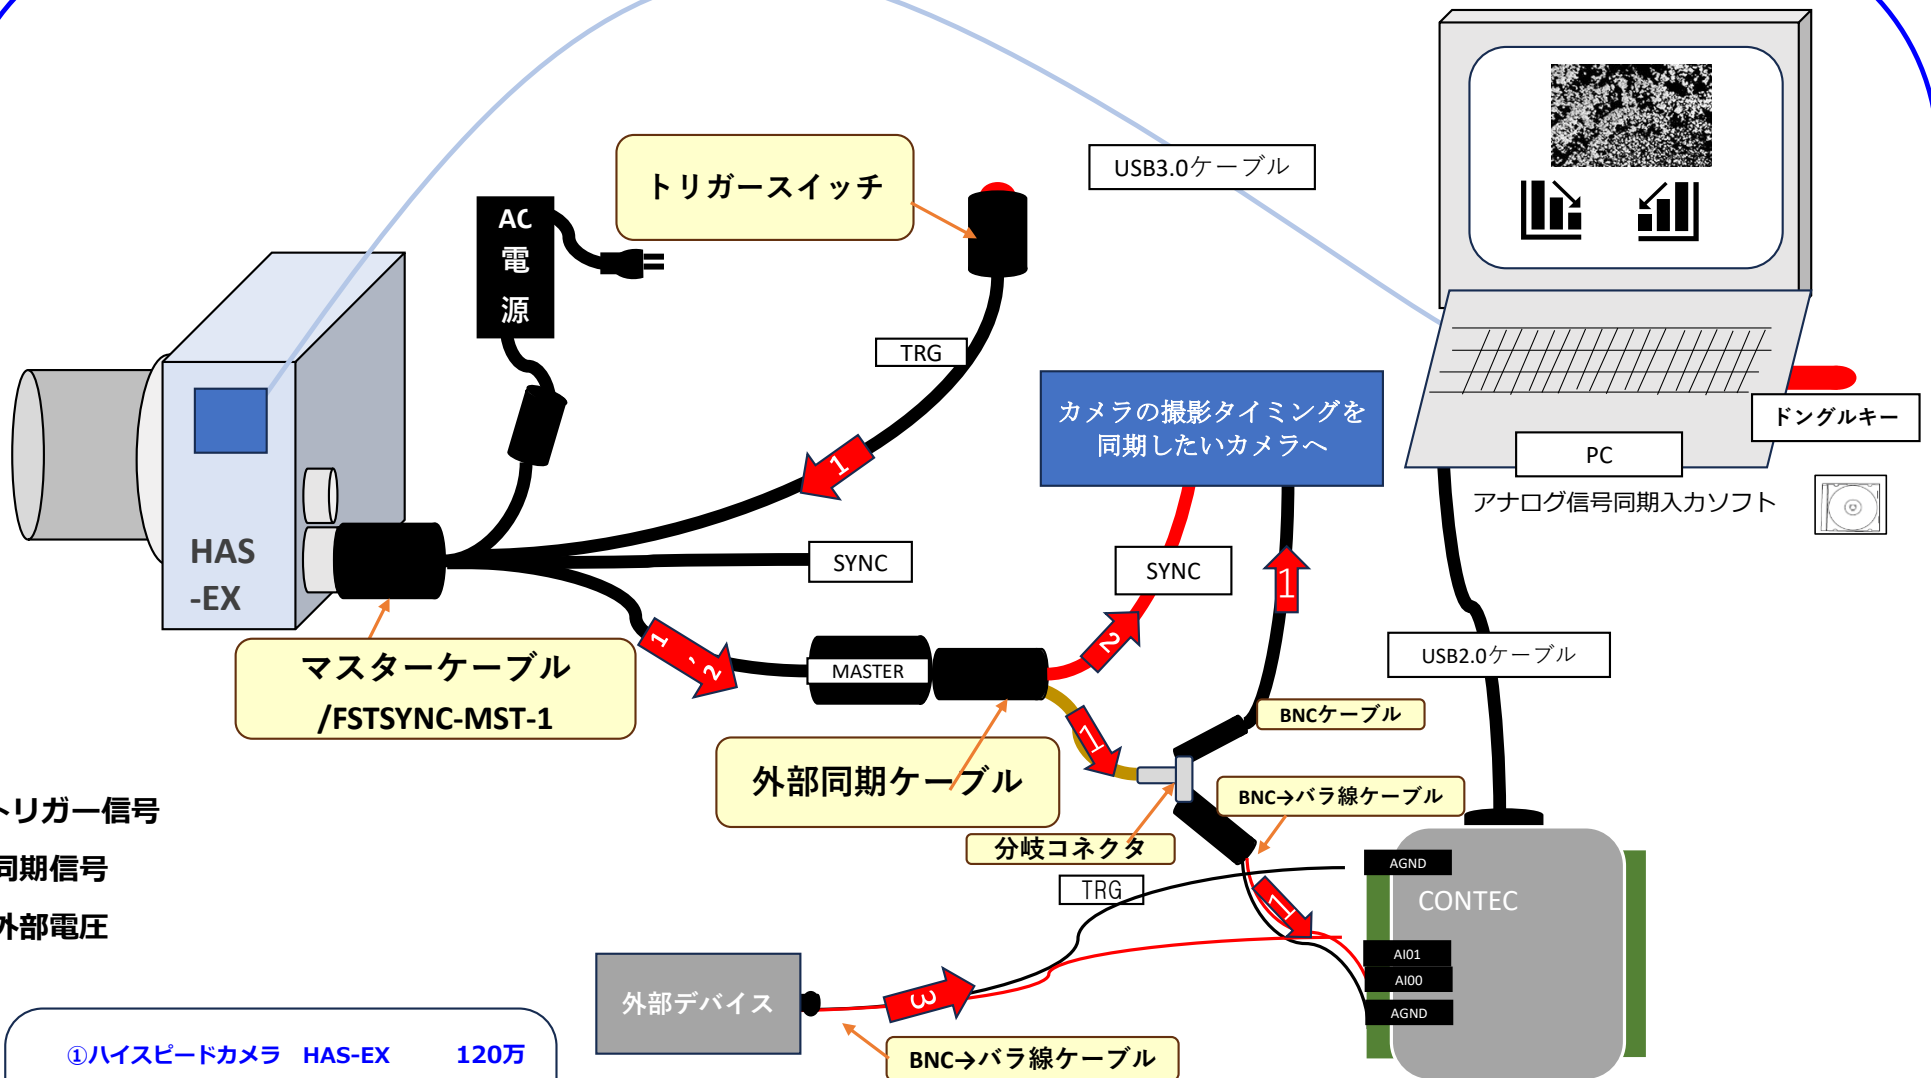

AD取り込み外部同期入力システム

- 1, トリガー信号
- 2, 同期信号
- 3, 外部電圧

①ハイスピードカメラ HAS-EX	120万
②アナログ信号同期入力システム	50万
③AD取り込み装置CONTEC+ケーブル類	5万
※2次元ひずみ解析ソフト	90万
PCは別売	(税別)