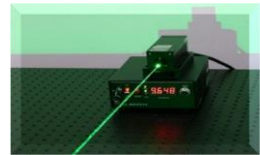

ALL-IN-ONE 価格 グリーン 532nm 3W

¥800,000-(税抜)

1. 型番 : LDG3W
2. ◎レーザー本体
   - ◎電源コントローラ
   - ◎シート光用レンズ本体に内臓
   - ◎保護メガネ 2個
     (山本光学メガネ 透過率1/10000)
   - ◎三脚用取付ベース台
   - ◎収納ケース