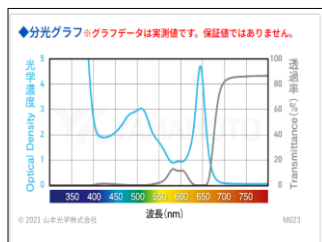

保護メガネ(透過率1/100)