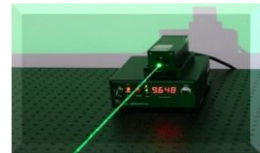

ALL-IN-ONE 価格 RED 638nm 1W

¥500,000-(税抜)

1. 型番 : LDR1W
2. ◎レーザー本体
   - ◎電源コントローラ
   - ◎シート光用レンズ本体に内臓
   - ◎保護メガネ 2個
     (山本光学メガネ 透過率1/100)
   - ◎収納ケース