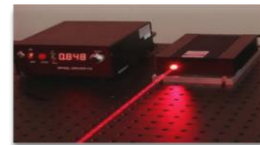

仕様

	グリーン500mW	グリーン1W	グリーン2W	グリーン3W	RED1W
型番	LDG1W	LDG1W	LDG2W	LDG3W	LDR1W
出力	500mW	1W	2W	3W	1W
波長	532nm	532nm	532nm	532nm	638nm
レーザーの安全基準	CLASS 4	CLASS 4	CLASS 4	CLASS 4	CLASS 4
発光モード	CW (連続発光)	CW (連続発光)	CW (連続発光)	CW (連続発光)	CW (連続発光)
ビームモード	シングルモード	シングルモード	シングルモード	シングルモード	シングルモード
シート幅厚みWD1m (目視)	1-2mm	1-2mm	1-2mm	1-2mm	1-2mm
焦点調整	可能	可能	可能	可能	可能
冷却方式	空冷	空冷	空冷	空冷	空冷
電源BOXサイズ	150x110x65mm	150x110x65mm	150x110x65mm	150x110x65mm	150x110x65mm
本体サイズ	107 x 77 x 60mm	107 x 77 x 60mm	107 x 77 x 60mm	107 x 77 x 60mm	107 x 77 x 60mm
三脚用取付ベース台	150 x 90 x 10mm	150 x 90 x 10mm	150 x 90 x 10mm	150 x 90 x 10mm	150 x 90 x 10mm

*研究用途先のための販売となります。

*仕様は予告なく変更する場合がございます。

KENTECH

有限会社 ケンテック

〒665-0884

兵庫県宝塚市山本西 3-10-1

T E L : 0797-69-8555

F A X : 0797-69-8652

E-mail: fukushima3935@aol.com