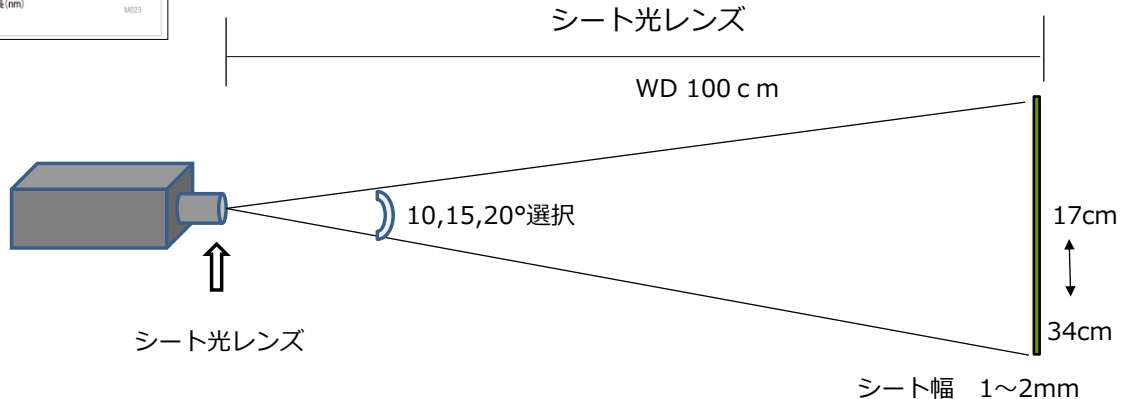

シート光レンズ

中型三脚
(オプション)